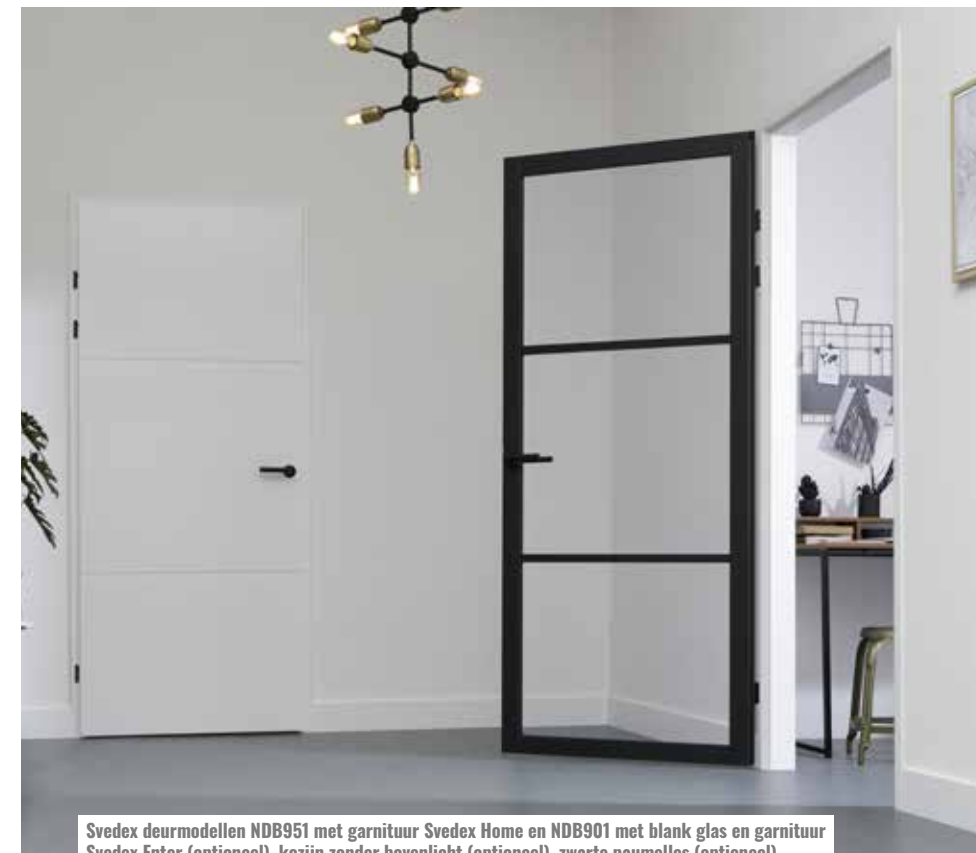

FR503
glasdeur

FR517
glasdeur

FR557
lijndeur

FR552
lijndeur

FR567
lijndeur

Svedex deurmodel NDB903 met blank glas, kozijn zonder bovenlicht (optioneel), met standaard paumelles, garnituur Svedex Air

Svedex deurmodellen NDB951 met garnituur Svedex Home en NDB901 met blank glas en garnituur Svedex Enter (optioneel), kozijn zonder bovenlicht (optioneel), zwarte paumelles (optioneel)